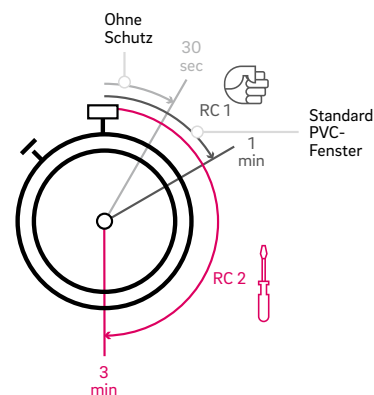

Die Wärme bleibt drin

Das Türschwellsystem verhindert durch die thermische Trennung Tauwasserbildung und unerwünschte Wärmeverluste.

Einbrecher haben schlechte Karten

Auch mit RAUCERO ausgestattete REHAU Fenster sind bis zur Widerstandsklasse RC 2 einbruchhemmend.